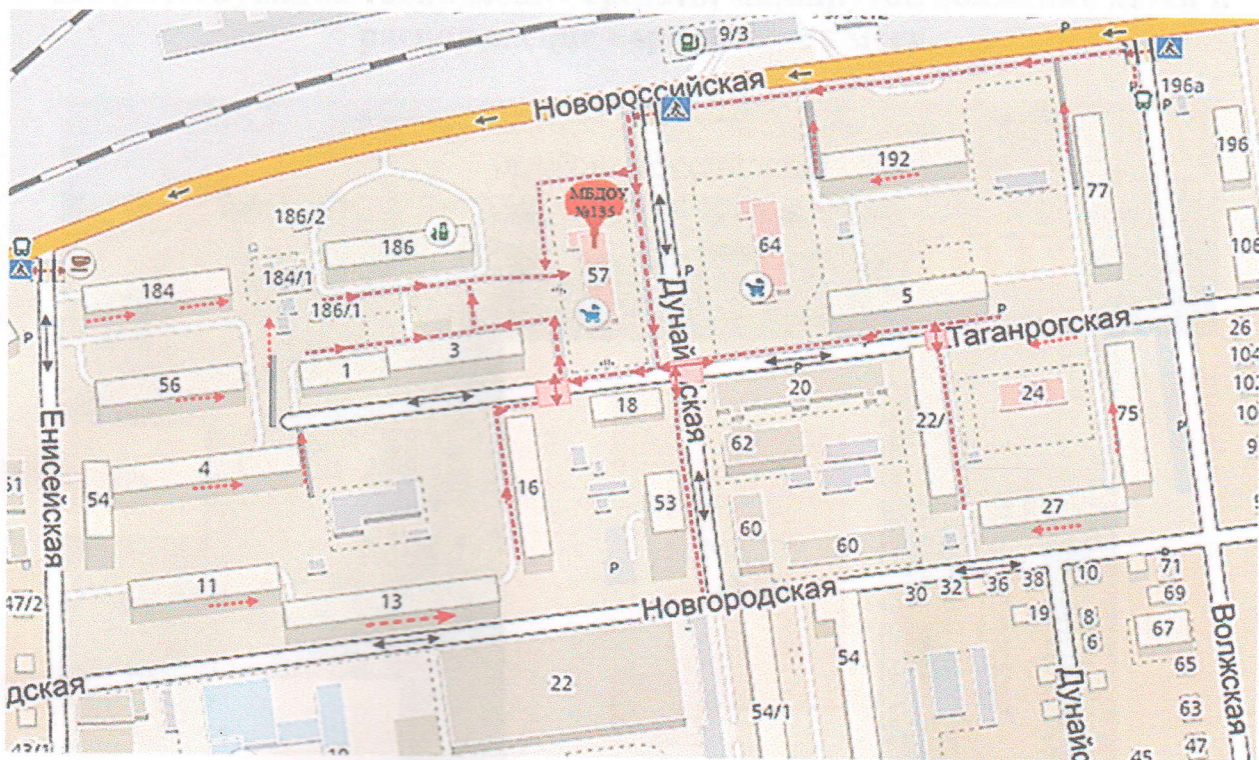

1.1 План-схема района расположения МБДОУ МО г. Краснодар «Детский сад № 135» и путей движения транспортных средств и детей (воспитанников)

	- пешеходный переход		- движение транспортных
	- тротуар		- движение детей в образовательную организацию
	- проезжая часть		- опасные участки
	- дорога с интенсивным движением		- остановка маршрутных транспортных средств
	- железная		- жилые постройки
	- дошкольная		- парковка